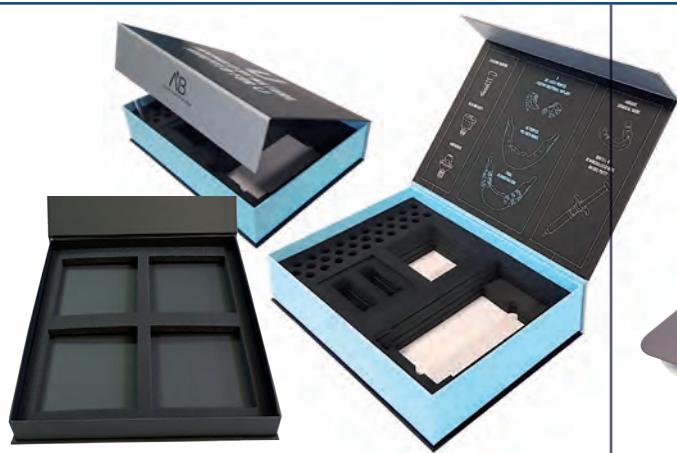

ניתן לקבל מארזי שי "קומפלט" כולל מילוי מוצרים לבחירה

אריזות לבקבוקים

קופסת אריזה

אריזות שי ויוקרה
בעיצובים אישיים

* קופסא עם סגר מגנטי ובמת סוג

* מארזים מחומרים מיוחדים

חוברת צבעיה A4 ממותגת, עם מדבקות צורניות
וסט צבעי פנדה לצבעיה