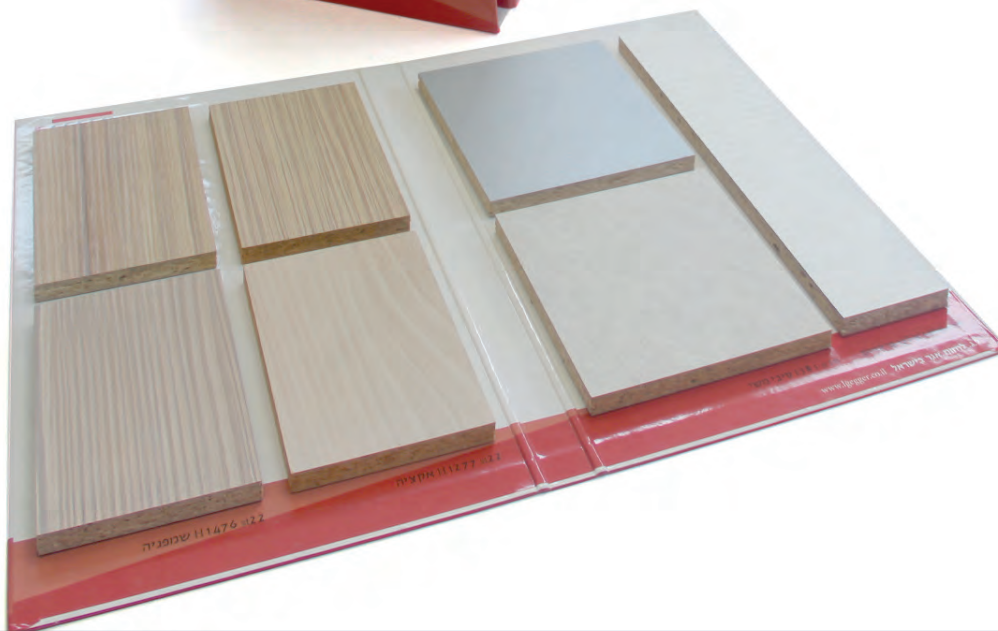

מידות חוץ: 26.5x9x29 סמ'

כריכה:
הדפסת פרוצס
למינציה מט/מבריקה
הצמדה לקרטון 2 מ"מ

בלוק מהנדס קשיח עם קליפס

ST
521

פולדרים קשיחים ותיקי דייר

15

קטלוגים מיוחדים ופאלטות

מארזים מהודרים ומתנות לחג